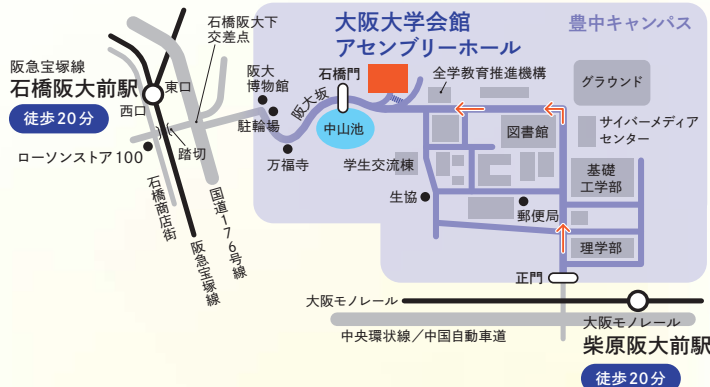

第7回

大阪大学豊中地区
研究交流会

2022

11.4 (金)

10:30~15:00

大阪大学会館
アセンブリーホール
(豊中市待兼山町1-13)

※感染症の感染拡大状況等により
オンライン開催に変更する可能性
があります。

大阪大学
まちなか祭と
同日開催

参加費 | 無料 (事前申込制)

対象 | 教職員・学生、企業関係者、自治体関係者、一般の方

知の 共創

文理融合・異分野連携・ 産学共創への架け橋

大阪大学豊中地区は、

人文社会科学系と基礎科学を重んじる理系の部局を有しています。

その特徴を活かし、各部局の研究者が相互の研究を知り、交流を深めることを目的に
研究者のポスター発表会と情報交換会を2016年から開催しています。

教職員・学生、企業関係者、自治体関係者、